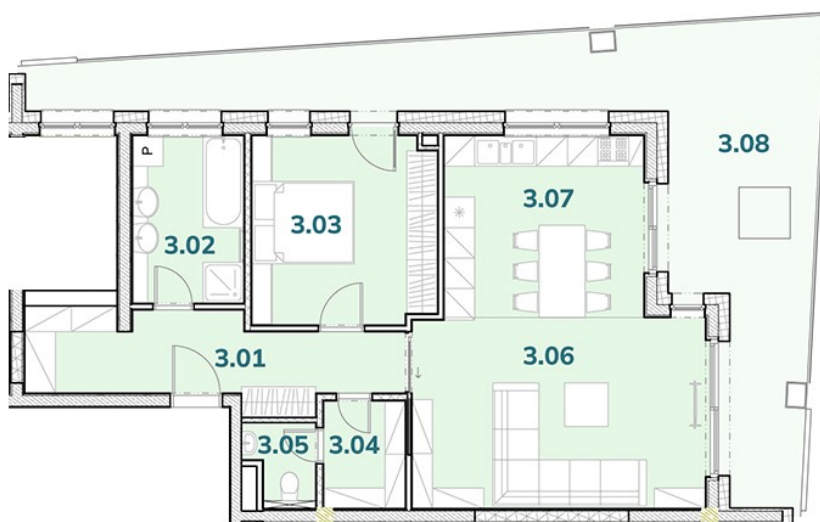

Byt A-4-3

Pôdorys bytu

Detaily bytu	
Blok	A
Podlažie	4
Číslo bytu	A-4-3
Počet izieb	2
Plocha bytu (m ²)	72,63
Terasa 1 (m ²)	42,02
Celková plocha (m ²)	114,65

Pôdorys poschodia

Miestnosti (m ²)	
4.01	11,42
4.02	7,20
4.03	13,23
4.04	3,36
4.05	1,87
4.06	21,54
4.07	14,01
4.08	42,02