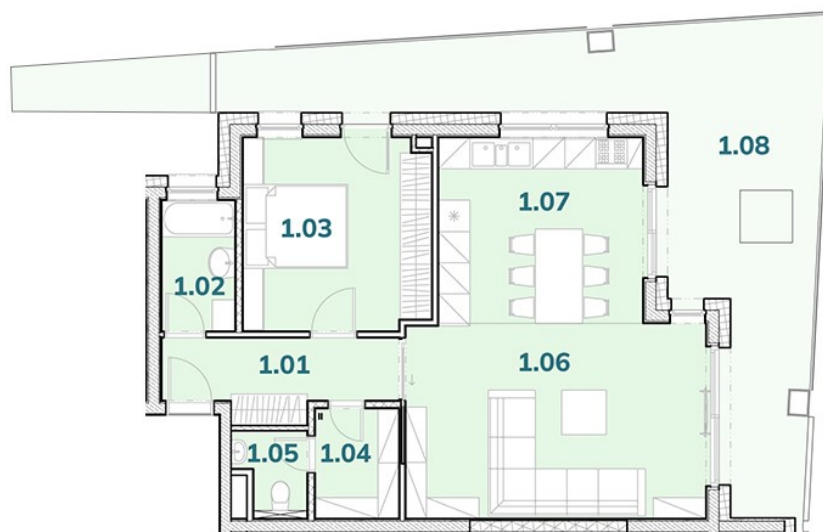

Byt B-1-3

Pôdorys bytu

Detaily bytu

Blok	B
Podlažie	1
Číslo bytu	B-1-3
Počet izieb	2
Plocha bytu (m ²)	63,63
Terasa 1 (m ²)	35,78
Celková plocha (m ²)	99,41

Pôdorys poschodia

Miestnosti (m²)

1.01	6,12
1.02	3,50
1.03	13,23
1.04	3,36
1.05	1,87
1.06	21,54
1.07	14,01
1.08	35,78