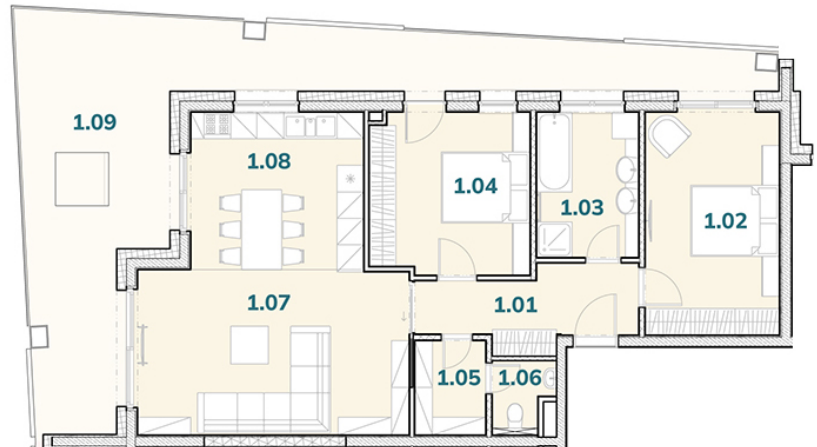

Byt B-1-2

Detaily bytu

Blok	B
Podlažie	1
Číslo bytu	B-1-2
Počet izieb	3
Plocha bytu (m ²)	85,86
Terasa 1 (m ²)	48,21
Celková plocha (m ²)	134,07
Cena s DPH	210 150 €

Pôdorys bytu

Miestnosti (m²)

1.01	7,61
1.02	15,36
1.03	7,40
1.04	13,27
1.05	3,36
1.06	1,84
1.07	23,01
1.08	14,01
1.09	48,21

Pôdorys poschodia